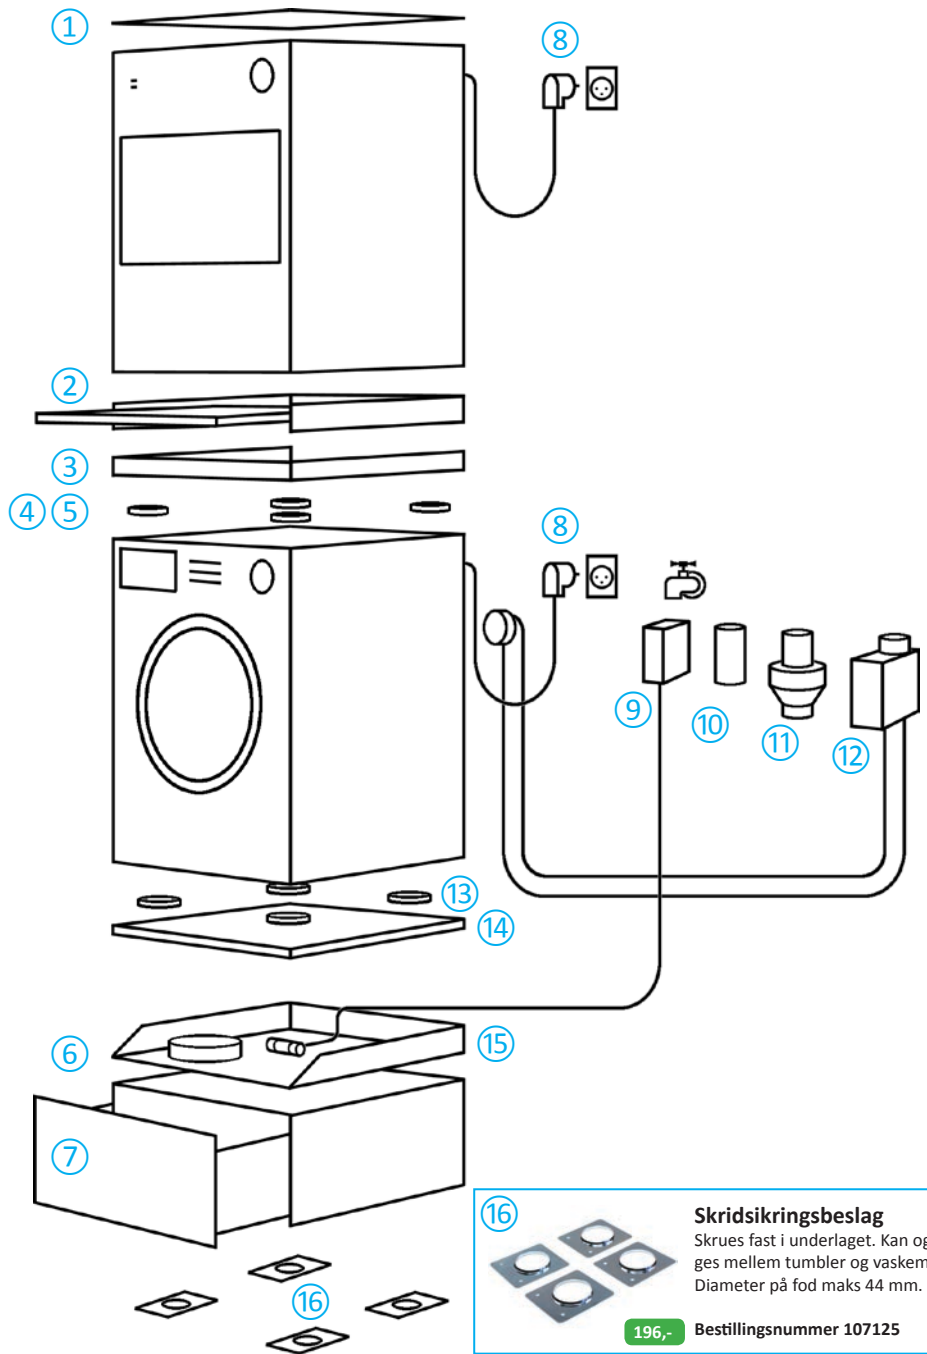

249,- Bestillingsnummer 107070

**6**  **Vandalarm**  
Giver akustisk alarm hvis den registrerer fugt på gulvet / i drypbakken. Leveres inkl 9V batteri.

129,- Bestillingsnummer 311378

**7** **Sokkel med skuffe, hvid.**  
Justerbar højde: 29,5 - 31 cm.  
Bestillingsnummer 311627

**Sokkel med kurv, hvid.**  
Justerbar højde: 28 - 30 cm.  
Bestillingsnummer 311224

1349,-

849,-

**8**  **Hybridstikprop**  
Sikrer en korrekt og lovlig tilslutning med jordforbindelse, hvis apparatet leveres med påståbt Schuko stik.